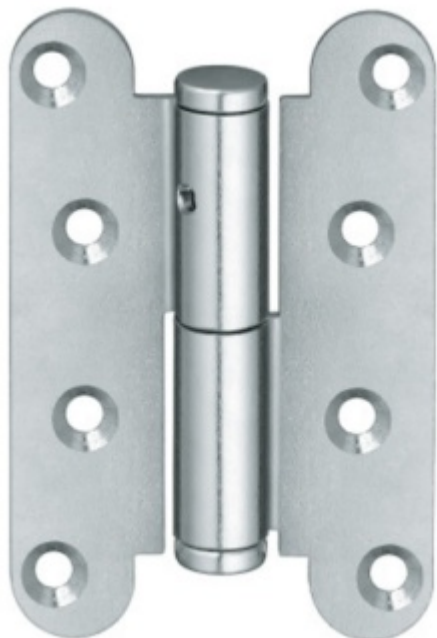

Produktový list

platný k 27. 4. 2026

luxusnikovani.cz
DELIVERED BY EFB

Simonswerk Fitschen QR 100

 SIMONSWERK

Závěs pro dřevěné dveře

Baleno po 10 ks. Lze objednat i jiný počet, je třeba však počítat s poplatkem za rozbalení

Nikl (SW 015)

[Simonswerk Fitschen QR 100
Nikl \(SW 015\), Levé provedení](#)

DETAIL

Termín bude prověřen u dodavatele

354 Kč bez DPH
428,34 Kč s DPH

[Simonswerk Fitschen QR 100
Nikl \(SW 015\), Právě provedení](#)