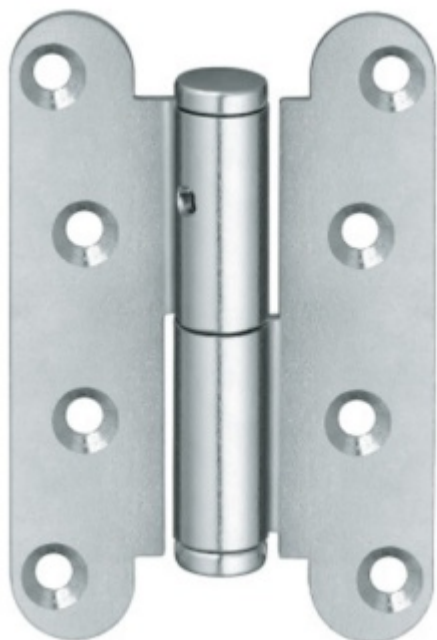

Produktový list

platný k 28. 4. 2026

luxusnikovani.cz
DELIVERED BY EFB

Simonswerk Fitschen QR 100

 SIMONSWERK

Závěs pro dřevěné dveře

Baleno po 10 ks. Lze objednat i jiný počet, je třeba však počítat s poplatkem za rozbalení

Nikl (SW 015)

[Simonswerk Fitschen QR 100
Nikl \(SW 015\), Levé provedení](#)

DETAIL

Termín bude prověřen u dodavatele

14,45 € bez DPH
17,48 € s DPH

[Simonswerk Fitschen QR 100
Nikl \(SW 015\), Pravé provedení](#)