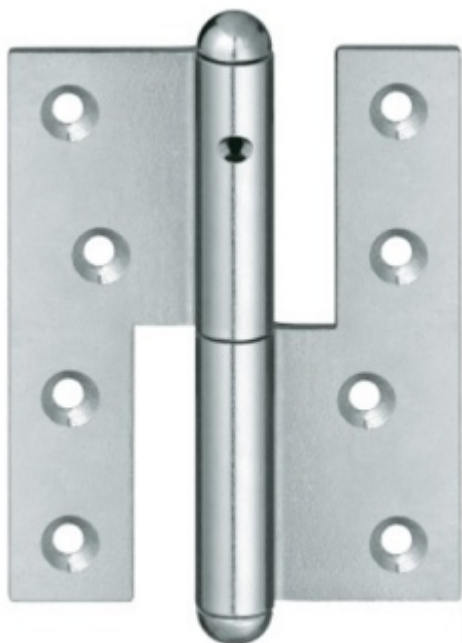

Produktový list

platný k 19. 4. 2026

luxusnikovani.cz
DELIVERED BY EFB

Simonswerk Fitschen Q 1 80

 SIMONSWERK

Závěs pro dřevěné dveře

Materiál pozink (SW 010)

Baleno po 10 ks. Lze objednat i jiný počet, je třeba však počítat s poplatkem za rozbalení.