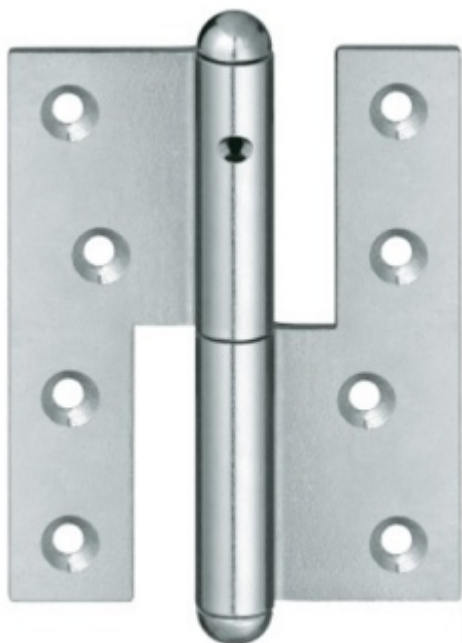

## Simonswerk Fitschen Q 1 80

 SIMONSWERK

Závěs pro dřevěné dveře

Materiál pozink (SW 010)

**Baleno po 10 ks. Lze objednat i jiný počet, je třeba však počítat s poplatkem za rozbalení.**