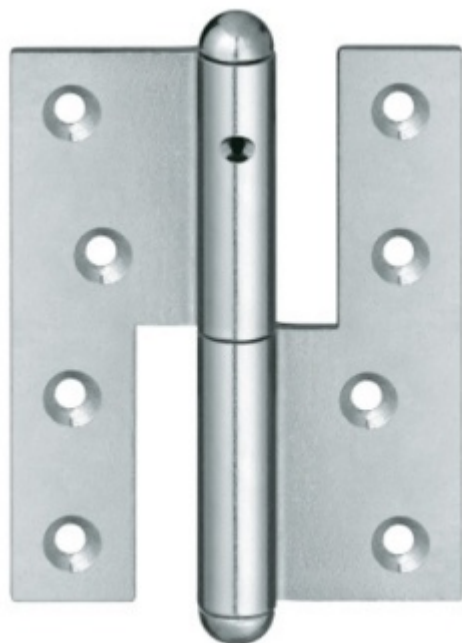

Produktový list

platný k 10. 6. 2026

luxusnikovani.cz
DELIVERED BY EFB

Simonswerk Fitschen Q 1 80 Právě provedení

 **SIMONSWERK**

ID produktu: 10411

Závěs pro dřevěné dveře

Materiál pozink (SW 010)