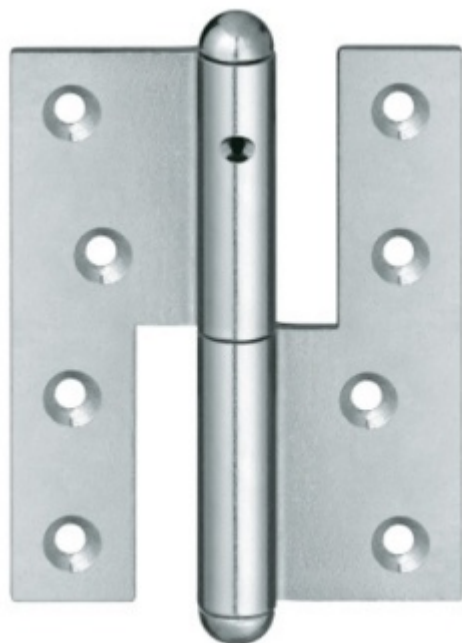

Produktový list

platný k 16. 4. 2026

luxusnikovani.cz
DELIVERED BY EFB

Simonswerk Fitschen Q 1 140

 SIMONSWERK

Závěs pro dřevěné dveře

Baleno po 10 ks. Lze objednat i jiný počet, je třeba však počítat s poplatkem za rozbalení.