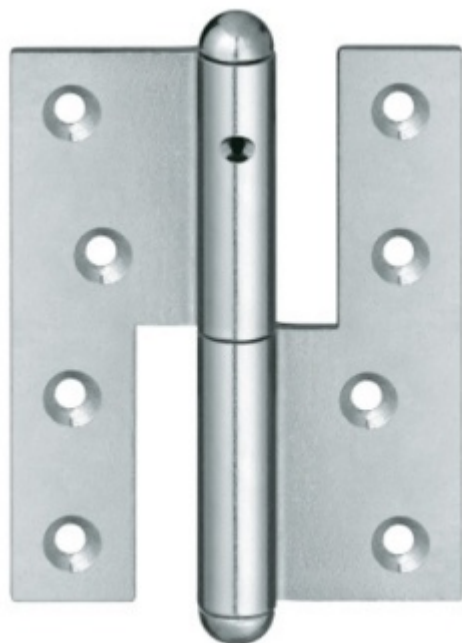

Produktový list

platný k 31. 5. 2026

luxusnikovani.cz
DELIVERED BY EFB

Simonswerk Fitschen Q 1 140

 SIMONSWERK

Závěs pro dřevěné dveře

Baleno po 10 ks. Lze objednat i jiný počet, je třeba však počítat s poplatkem za rozbalení.