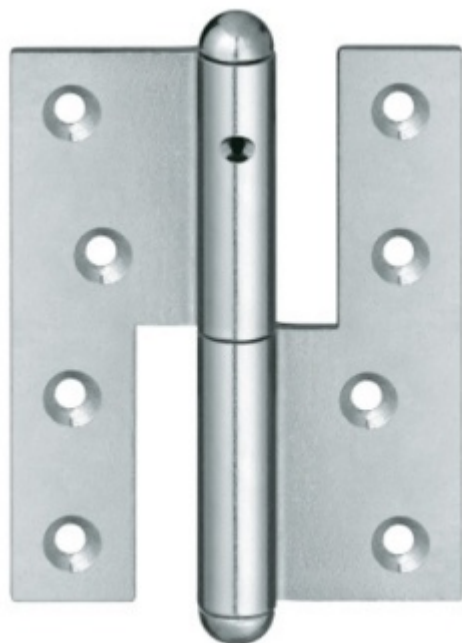

Produktový list

platný k 26. 4. 2026

luxusnikovani.cz
DELIVERED BY EFB

Simonswerk Fitschen Q 1 140

 SIMONSWERK

Závěs pro dřevěné dveře

Baleno po 10 ks. Lze objednat i jiný počet, je třeba však počítat s poplatkem za rozbalení.