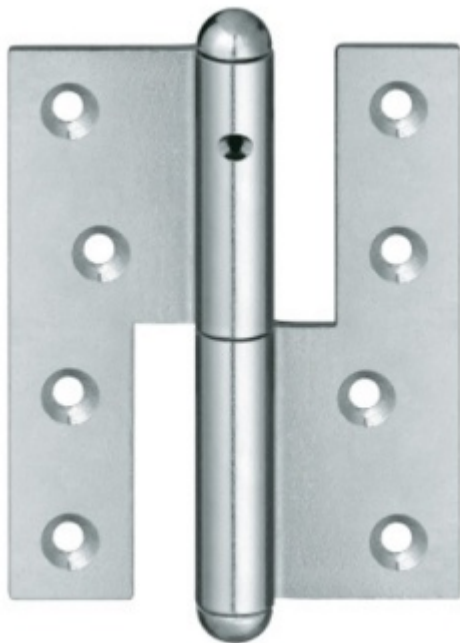

## Simonswerk Fitschen Q 1 /160

 SIMONSWERK

Závěs pro dřevěné dveře

Materiál pozink (SW 010)

**Baleno po 10 ks. Lze objednat i jiný počet, je třeba však počítat s poplatkem za rozbalení**