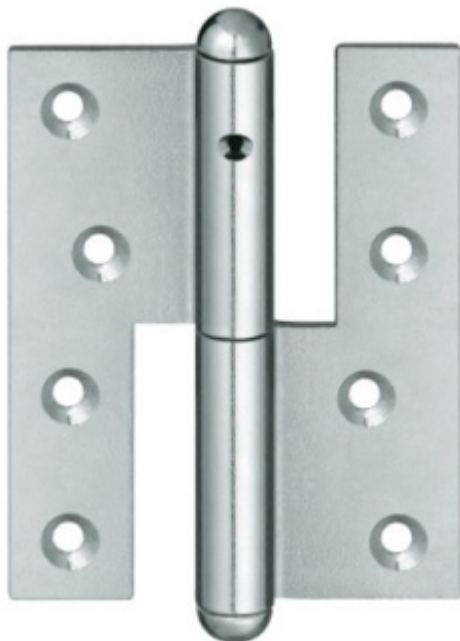

Produktový list

platný k 29. 4. 2026

luxusnikovani.cz
DELIVERED BY EFB

Simonswerk Fitschen Q 1 /160 Právě provedení

 **SIMONSWERK**

ID produktu: 10425

Závěs pro dřevěné dveře

Materiál pozink (SW 010)