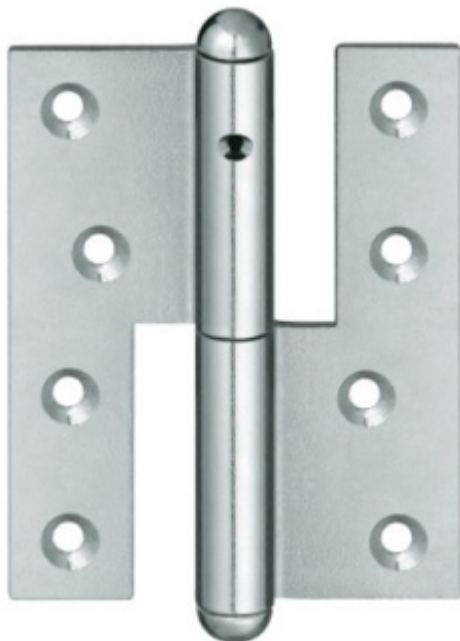

## Simonswerk Fitschen Q 1 /160 Levé provedení

 **SIMONSWERK**

ID produktu: 10426

Závěs pro dřevěné dveře

Materiál pozink (SW 010)

**Baleno po 10 ks. Lze objednat i jiný počet, je třeba však počítat s poplatkem za rozbalení**