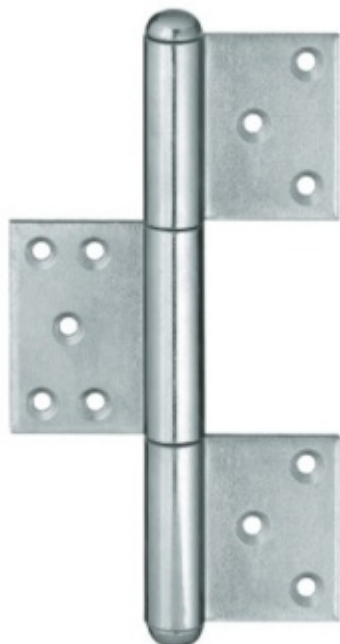

Produktový list

platný k 28. 5. 2026

luxusnikovani.cz
DELIVERED BY EFB

Simonswerk T 9 220

 SIMONSWERK

ID produktu: 10427

Závěs pro dřevěné dveře a brány, pravolevý

Materiál pozink (SW 010)