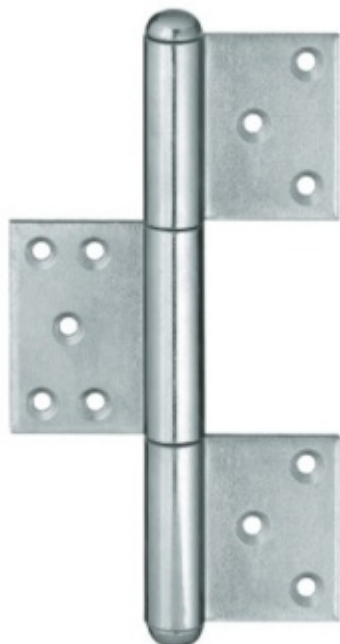

Produktový list

platný k 28. 5. 2026

luxusnikovani.cz
DELIVERED BY EFB

Simonswerk T 9 260

 SIMONSWERK

ID produktu: 10431

Závěs pro dřevěné dveře a brány, pravolevý

Materiál pozink (SW 010)