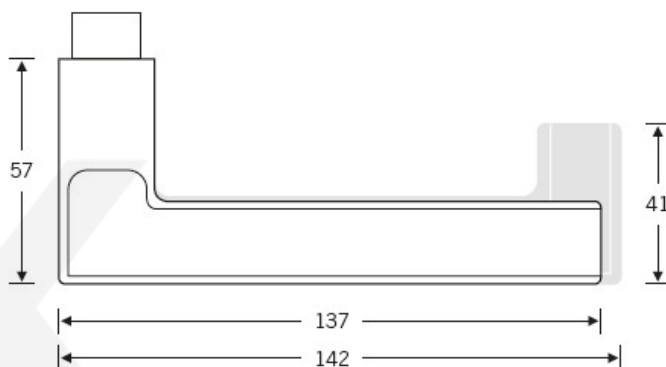

Objektová třída 4. dle EN 1906

Kování je univerzální pravolevé včetně vratné pružiny, systém FSB ASL

Uvedená cena je za kompletní sadu kování na dveře - kliky + rozety + spojovací materiál

Eloxovaný hliník

[Kování FSB 12 1035 ASL, round](#)
[Eloxovaný hliník, klika / klika, Cylindrická vložka](#)

DETAIL

Termín bude prověřen u dodavatele

2 107 Kč bez DPH
2 549,47 Kč s DPH

[Kování FSB 12 1035 ASL, round](#)
[Eloxovaný hliník, Obyčejný klíč, klika / klika](#)

DETAIL

Termín bude prověřen u dodavatele

2 107 Kč bez DPH
2 549,47 Kč s DPH