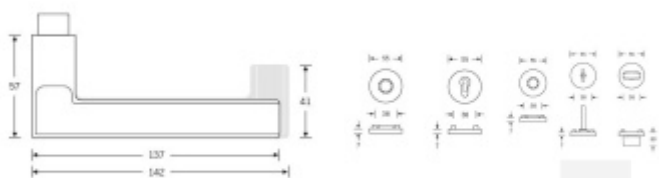

## Kování FSB 12 1035 ASL, round

**FSB**

Na podzim roku 1996 poptal düsseldorfský architekt Heike Falkenberg u FSB speciální kliky pro svůj projekt. Na základě návrhu tohoto architekta vytvořil tým FSB nový model kliky FSB 1035. Vypadal dobře a tak zůstal model v sortimentu nastálo.