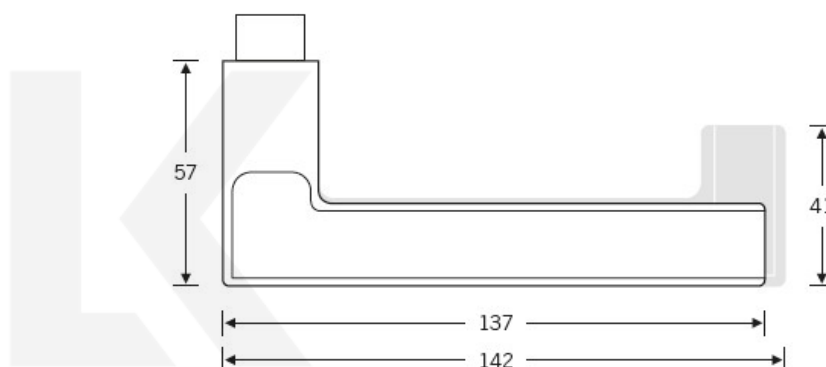

## Kování FSB 12 1035 ASL, round

Eloxovaný hliník, Obyčejný klíč, klika / klika

**FSB**

ID produktu: 10434

Na podzim roku 1996 poptal düsseldorfský architekt Heike Falkenberg u FSB speciální kličky pro svůj projekt. Na základě návrhu tohoto architekta vytvořil tým FSB nový model kličky FSB 1035. Vypadal dobře a tak zůstal model v sortimentu nastálo.