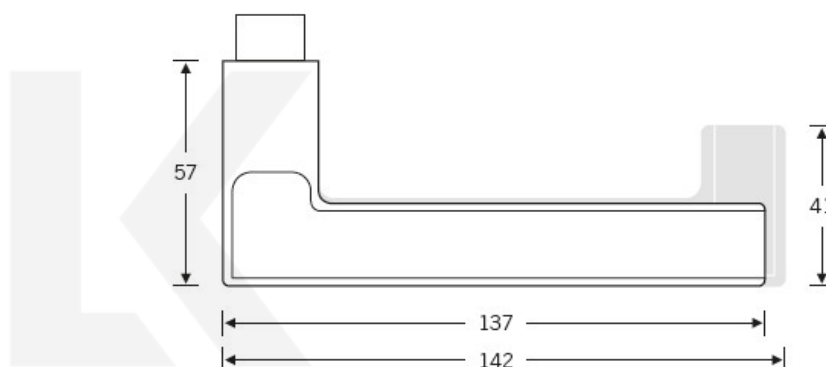

## Kování FSB 12 1035 ASL, round Nerez kartáčovaná, Obyčejný klíč, klika / klika

**FSB**

ID produktu: 10435

Na podzim roku 1996 poptal düsseldorfský architekt Heike Falkenberg u FSB speciální kličky pro svůj projekt. Na základě návrhu tohoto architekta vytvořil tým FSB nový model kličky FSB 1035. Vypadal dobře a tak zůstal model v sortimentu nastálo.