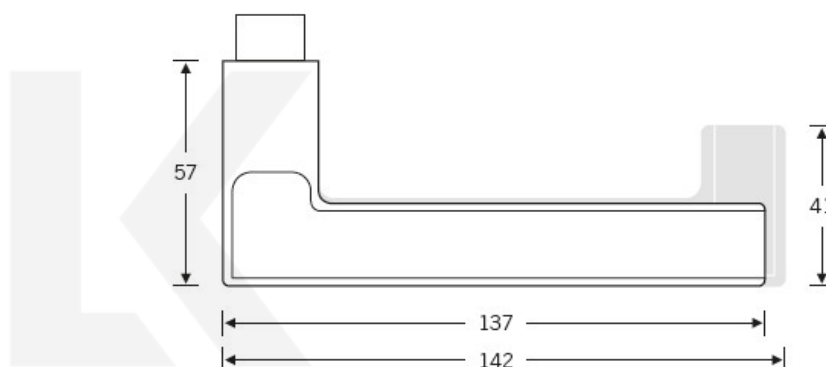

Kování FSB 12 1035 ASL, round Nerez kartáčovaná, Obyčejný klíč, klika / klika

FSB

ID produktu: 10435

Na podzim roku 1996 poptal düsseldorfský architekt Heike Falkenberg u FSB speciální kliky pro svůj projekt. Na základě návrhu tohoto architekta vytvořil tým FSB nový model kličky FSB 1035. Vypadal dobře a tak zůstal model v sortimentu nastálo.