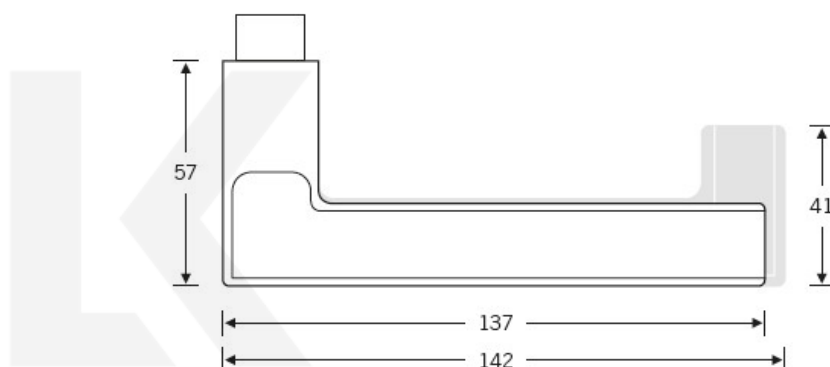

## Kování FSB 12 1035 ASL, round Nerez kartáčovaná, Obyčejný klíč, klika / klika

**FSB**

ID produktu: 10435

Na podzim roku 1996 poptal düsseldorfský architekt Heike Falkenberg u FSB speciální kličky pro svůj projekt. Na základě návrhu tohoto architekta vytvořil tým FSB nový model kličky FSB 1035. Vypadal dobře a tak zůstal model v sortimentu nastálo.