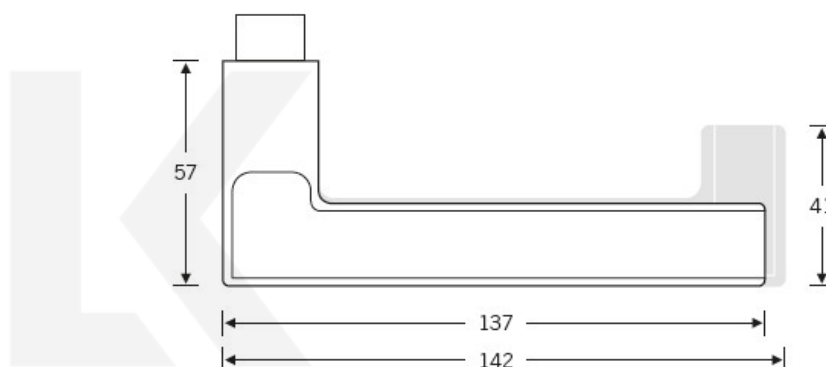

Kování FSB 12 1035 ASL, round Nerez kartáčovaná, Obyčejný klíč, klika / klika

FSB

ID produktu: 10435

Na podzim roku 1996 poptal düsseldorfský architekt Heike Falkenberg u FSB speciální kličky pro svůj projekt. Na základě návrhu tohoto architekta vytvořil tým FSB nový model kličky FSB 1035. Vypadal dobře a tak zůstal model v sortimentu nastálo.