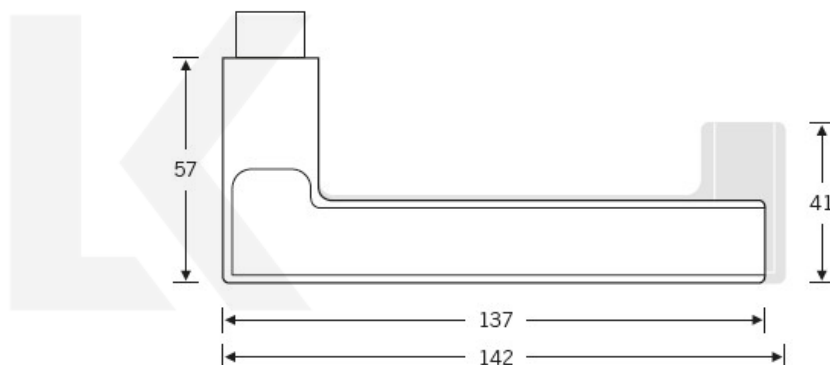

Produktový list

platný k 27. 4. 2026

luxusnikovani.cz
DELIVERED BY EFB

Kování FSB 12 1035 ASL, round Eloxovaný hliník, klika / klika, Cylindrická vločka

FSB

ID produktu: 10436

Na podzim roku 1996 poptal düsseldorfský architekt Heike Falkenberg u FSB speciální kliky pro svůj projekt. Na základě návrhu tohoto architekta vytvořil tým FSB nový model kliky FSB 1035. Vypadal dobře a tak zůstal model v sortimentu nastálo.