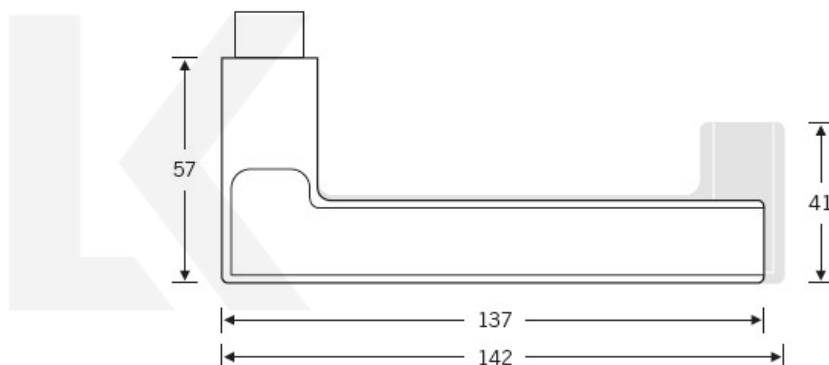

Produktový list

platný k 20. 4. 2026

luxusnikovani.cz
DELIVERED BY EFB

Kování FSB 12 1035 ASL, round Eloxovaný hliník, klika / klika, Cylindrická vločka

FSB

ID produktu: 10436

Na podzim roku 1996 poptal düsseldorfský architekt Heike Falkenberg u FSB speciální kliky pro svůj projekt. Na základě návrhu tohoto architekta vytvořil tým FSB nový model kliky FSB 1035. Vypadal dobře a tak zůstal model v sortimentu nastálo.