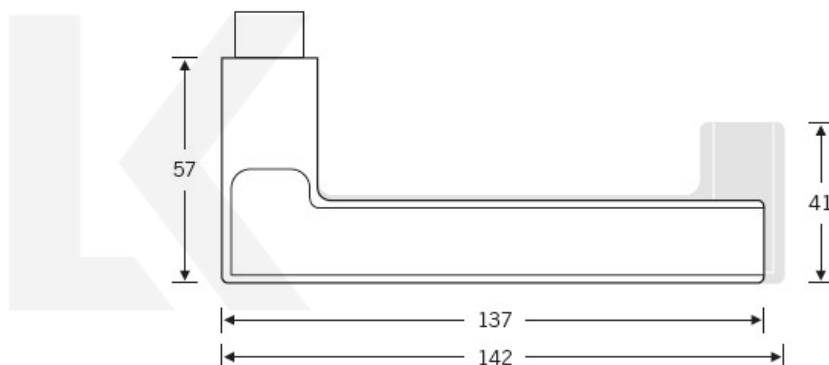

## Kování FSB 12 1035 ASL, round Eloxovaný hliník, klika / klika, Cylindrická vločka

**FSB**

ID produktu: 10436

Na podzim roku 1996 poptal düsseldorfský architekt Heike Falkenberg u FSB speciální kliky pro svůj projekt. Na základě návrhu tohoto architekta vytvořil tým FSB nový model kliky FSB 1035. Vypadal dobře a tak zůstal model v sortimentu nastálo.