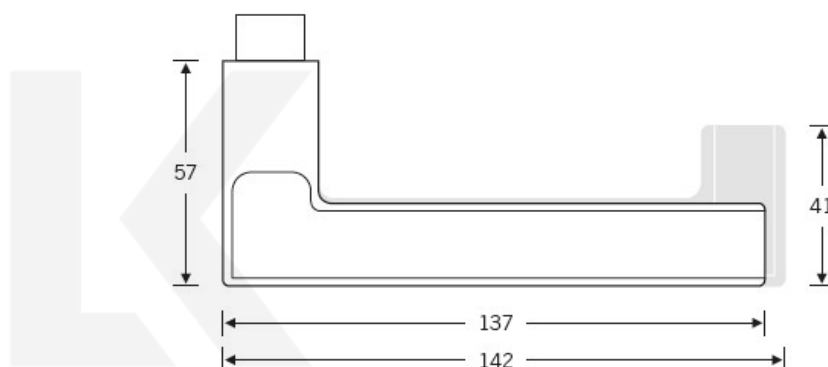

Kování FSB 12 1035 ASL, round Nerez kartáčovaná, klika / klika, Cylindrická vložka

FSB

ID produktu: 10437

Na podzim roku 1996 poptal düsseldorfský architekt Heike Falkenberg u FSB speciální kličky pro svůj projekt. Na základě návrhu tohoto architekta vytvořil tým FSB nový model kličky FSB 1035. Vypadal dobře a tak zůstal model v sortimentu nastálo.