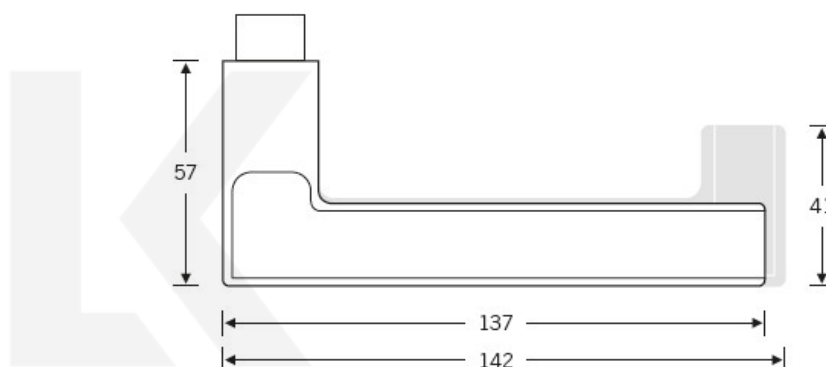

## Kování FSB 12 1035 ASL, round Nerez kartáčovaná, klika / klika, Cylindrická vložka

**FSB**

ID produktu: 10437

Na podzim roku 1996 poptal düsseldorfský architekt Heike Falkenberg u FSB speciální kliky pro svůj projekt. Na základě návrhu tohoto architekta vytvořil tým FSB nový model kliky FSB 1035. Vypadal dobře a tak zůstal model v sortimentu nastálo.