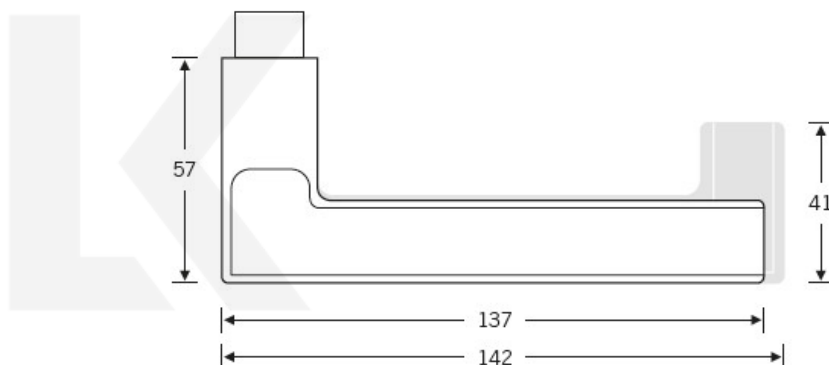

Kování FSB 12 1035 ASL, round Eloxovaný hliník, klika / koule, Cylindrická vločka

FSB

ID produktu: 10438

Na podzim roku 1996 poptal düsseldorfský architekt Heike Falkenberg u FSB speciální kliky pro svůj projekt. Na základě návrhu tohoto architekta vytvořil tým FSB nový model kliky FSB 1035. Vypadal dobře a tak zůstal model v sortimentu nastálo.