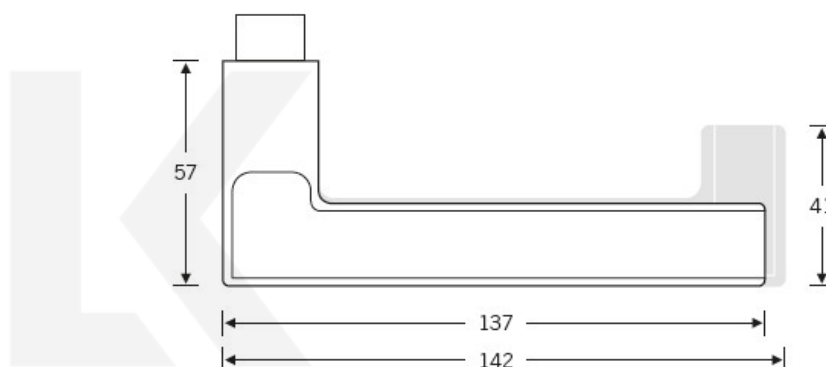

Produktový list

platný k 4. 6. 2026

luxusnikovani.cz
DELIVERED BY EFB

Kování FSB 12 1035 ASL, round Nerez kartáčovaná, klika / koule, Cylindrická vložka

FSB

ID produktu: 10439

Na podzim roku 1996 poptal düsseldorfský architekt Heike Falkenberg u FSB speciální kliky pro svůj projekt. Na základě návrhu tohoto architekta vytvořil tým FSB nový model kliky FSB 1035. Vypadal dobře a tak zůstal model v sortimentu nastálo.