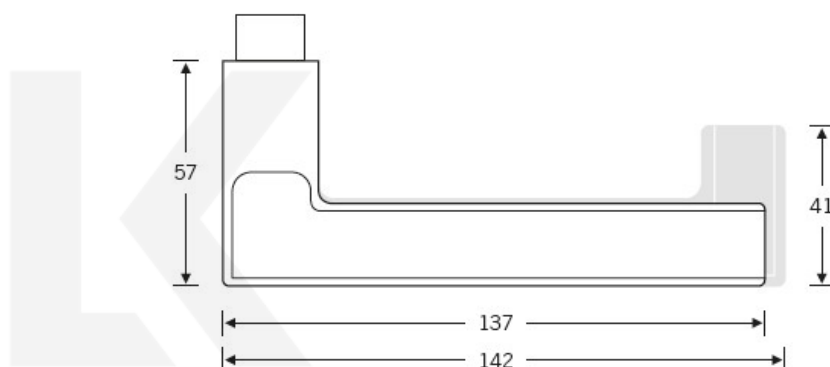

Produktový list

platný k 4. 6. 2026

luxusnikovani.cz
DELIVERED BY EFB

Kování FSB 12 1035 ASL, round Nerez kartáčovaná, klika / koule, Cylindrická vložka

FSB

ID produktu: 10439

Na podzim roku 1996 poptal düsseldorfský architekt Heike Falkenberg u FSB speciální kliky pro svůj projekt. Na základě návrhu tohoto architekta vytvořil tým FSB nový model kličky FSB 1035. Vypadal dobře a tak zůstal model v sortimentu nastálo.