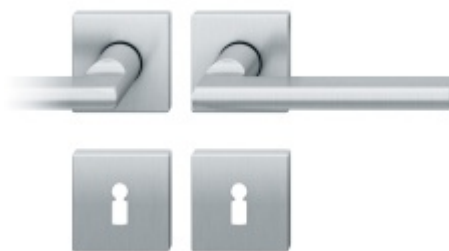

**Kování FSB 72 1035
objektové**

FSB

OD OD 2 892 Kč

cca 10 pracovních dní