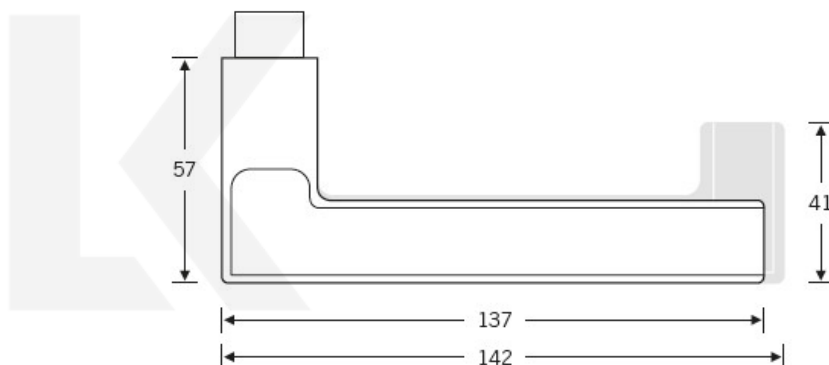

Produktový list

platný k 27. 4. 2026

luxusnikovani.cz
DELIVERED BY EFB

Kování FSB 12 1035 ASL, round

Eloxovaný hliník, klika / klika, WC uzamykání, čtyřhran 6 mm

FSB

ID produktu: 10440

Na podzim roku 1996 poptal düsseldorfský architekt Heike Falkenberg u FSB speciální kliky pro svůj projekt. Na základě návrhu tohoto architekta vytvořil tým FSB nový model kliky FSB 1035. Vypadal dobře a tak zůstal model v sortimentu nastálo.