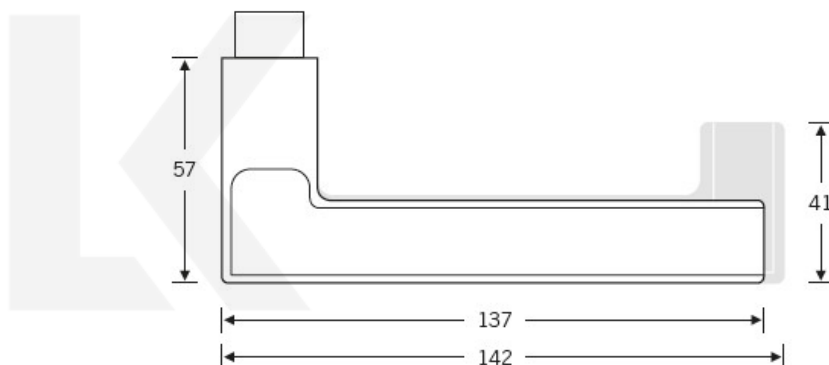

Kování FSB 12 1035 ASL, round

Eloxovaný hliník, klika / klika, WC uzamykání,
čtyřhran 6 mm

FSB

ID produktu: 10440

Na podzim roku 1996 poptal düsseldorfský architekt Heike Falkenberg u FSB speciální kliky pro svůj projekt. Na základě návrhu tohoto architekta vytvořil tým FSB nový model kliky FSB 1035. Vypadal dobře a tak zůstal model v sortimentu nastálo.