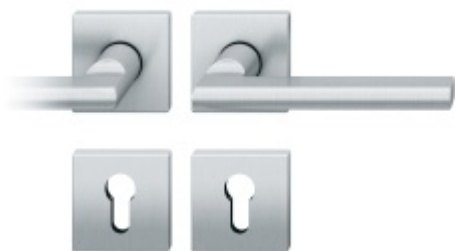

PODOBNÉ PRODUKTY

Kování FSB 76 1035 požární

FSB

OD OD 5 301 Kč

cca 10 pracovních dní