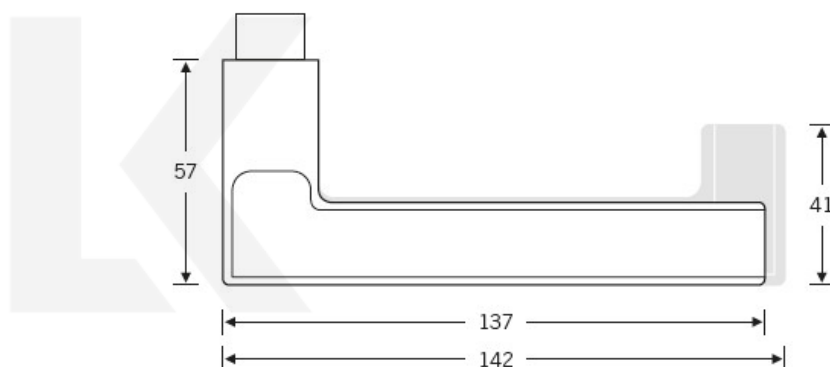

Produktový list

platný k 28. 4. 2026

luxusnikovani.cz
DELIVERED BY EFB

Kování FSB 12 1035 ASL, round Nerez
kartáčovaná, klika / klika, WC uzamykání,
čtyřhran 6 mm

FSB

ID produktu: 10441

Na podzim roku 1996 poptal düsseldorfský architekt Heike Falkenberg u FSB speciální kliky pro svůj projekt. Na základě návrhu tohoto architekta vytvořil tým FSB nový model kliky FSB 1035. Vypadal dobře a tak zůstal model v sortimentu nastálo.