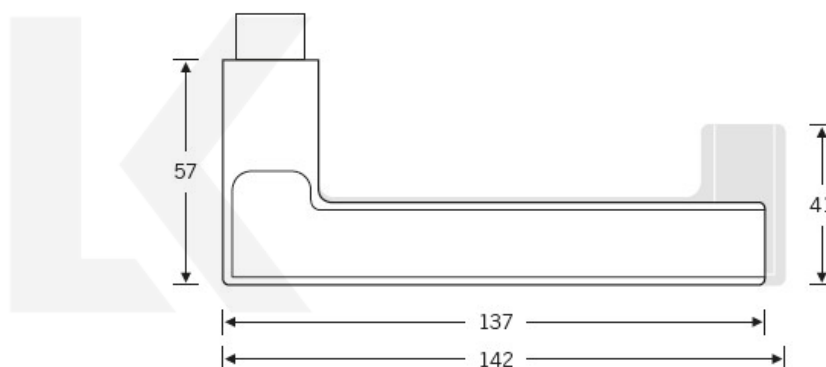

Produktový list

platný k 28. 4. 2026

luxusnikovani.cz
DELIVERED BY EFB

Kování FSB 12 1035 ASL, round Nerez
kartáčovaná, klika / klika, WC uzamykání,
čtyřhran 6 mm

FSB

ID produktu: 10441

Na podzim roku 1996 poptal düsseldorfský architekt Heike Falkenberg u FSB speciální kliky pro svůj projekt. Na základě návrhu tohoto architekta vytvořil tým FSB nový model kliky FSB 1035. Vypadal dobře a tak zůstal model v sortimentu nastálo.