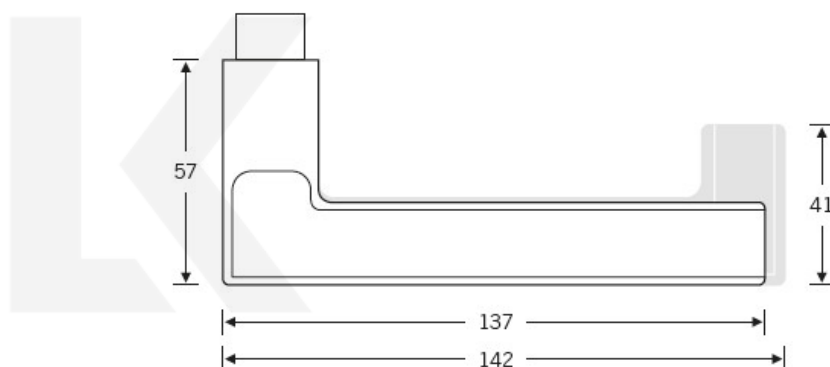

## Kování FSB 12 1035 ASL, round

Eloxovaný hliník, klika / klika, WC uzamykání,  
čtyřhran 8 mm

**FSB**

ID produktu: 10442

Na podzim roku 1996 poptal düsseldorfský architekt Heike Falkenberg u FSB speciální kliky pro svůj projekt. Na základě návrhu tohoto architekta vytvořil tým FSB nový model kliky FSB 1035. Vypadal dobře a tak zůstal model v sortimentu nastálo.