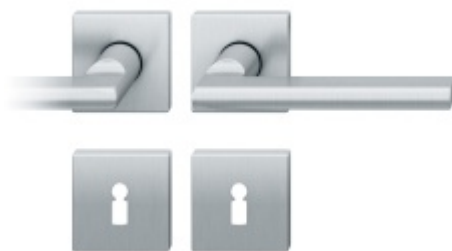

**Kování FSB 72 1035
objektové**

FSB

OD OD 2 892 Kč

cca 10 pracovních dní