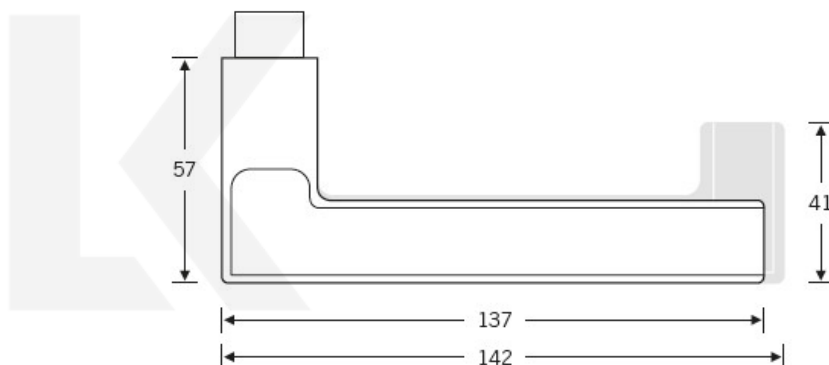

## Kování FSB 12 1035 ASL, round

Eloxovaný hliník, klika / klika, WC uzamykání,  
čtyřhran 8 mm

**FSB**

ID produktu: 10442

Na podzim roku 1996 poptal düsseldorfský architekt Heike Falkenberg u FSB speciální kliky pro svůj projekt. Na základě návrhu tohoto architekta vytvořil tým FSB nový model kliky FSB 1035. Vypadal dobře a tak zůstal model v sortimentu nastálo.