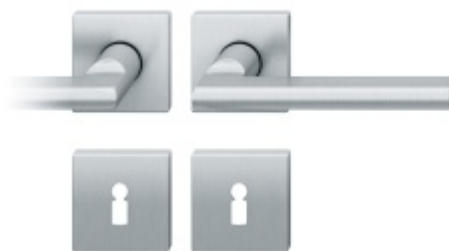

**Kování FSB 72 1035
objektové**

FSB

OD OD 118,04 €

cca 10 pracovních dní