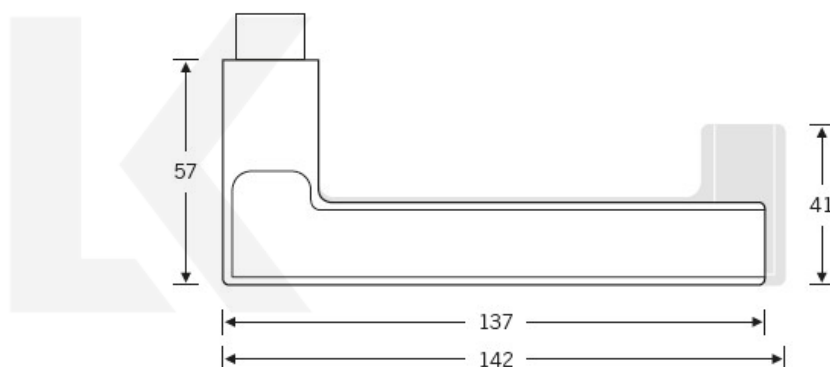

Produktový list

platný k 28. 4. 2026

luxusnikovani.cz
DELIVERED BY EFB

Kování FSB 12 1035 ASL, round

Eloxovaný hliník, klika / klika, WC uzamykání, čtyřhran 8 mm

FSB

ID produktu: 10442

Na podzim roku 1996 poptal düsseldorfský architekt Heike Falkenberg u FSB speciální kliky pro svůj projekt. Na základě návrhu tohoto architekta vytvořil tým FSB nový model kliky FSB 1035. Vypadal dobře a tak zůstal model v sortimentu nastálo.