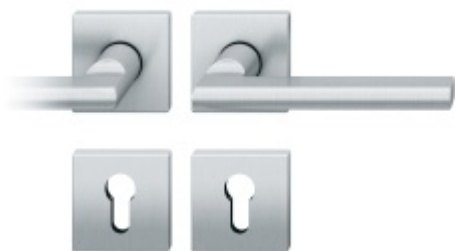

PODOBNÉ PRODUKTY

Kování FSB 76 1035 požární

FSB

OD OD 216,37 €

cca 10 pracovních dní