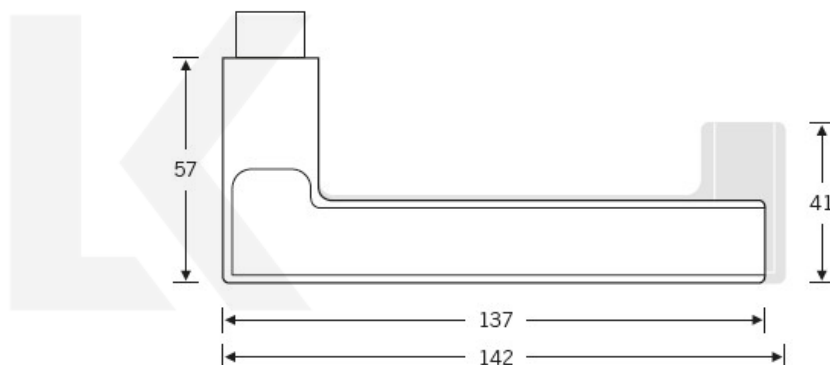

Produktový list

platný k 8. 6. 2026

luxusnikovani.cz
DELIVERED BY EFB

Kování FSB 12 1035 ASL, round Nerez kartáčovaná, klika / klika, WC uzamykání, čtyřhran 8 mm

FSB

ID produktu: 10443

Na podzim roku 1996 poptal düsseldorfský architekt Heike Falkenberg u FSB speciální kliky pro svůj projekt. Na základě návrhu tohoto architekta vytvořil tým FSB nový model kliky FSB 1035. Vypadal dobře a tak zůstal model v sortimentu nastálo.