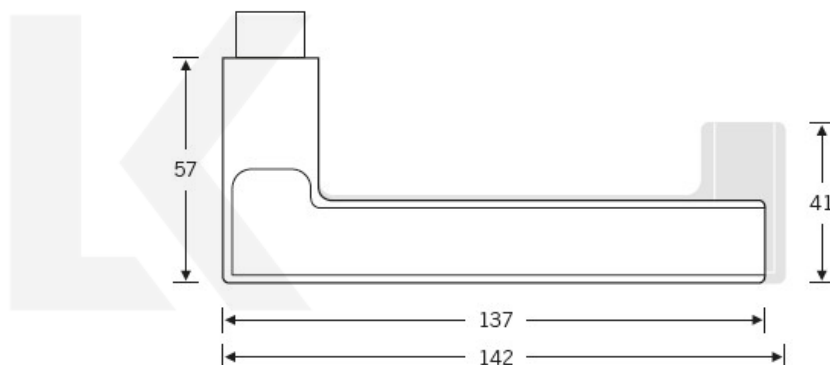

Produktový list

platný k 4. 6. 2026

luxusnikovani.cz
DELIVERED BY EFB

Kování FSB 12 1035 ASL, round Nerez kartáčovaná, klika / klika, WC uzamykání, čtyřhran 8 mm

FSB

ID produktu: 10443

Na podzim roku 1996 poptal düsseldorfský architekt Heike Falkenberg u FSB speciální kliky pro svůj projekt. Na základě návrhu tohoto architekta vytvořil tým FSB nový model kliky FSB 1035. Vypadal dobře a tak zůstal model v sortimentu nastálo.