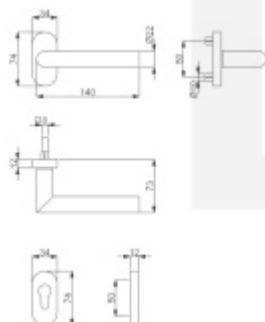

Kování je klasifikováno dle EN 1906 ve 4. objektové třídě.

System TopSpeed umožňuje velmi jednoduchou a stabilní montáž eliminující chybu.

Uvedená cena je za sadu dle provedení včetně zámkové rozety.

Rozměr rozety: 74 x 34 x 10 mm

Rozměry kliky: průměr 22 mm, délka 140 mm

Materiál: nerez kartáčovaná

1/2 sady levá

[Klika s úzkou rozetou Súdmetall Galina II-R, 22 mm, TopSpeed 1/2 sady levá](#)

DETAIL

5 pracovních dní

1 230 Kč bez DPH

1 488,3 Kč s DPH