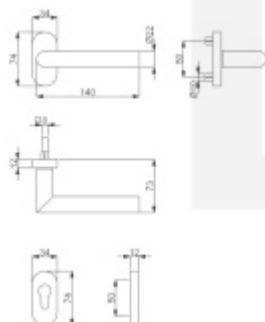

Produktový list

platný k 5. 6. 2026

luxusnikovani.cz
DELIVERED BY EFB