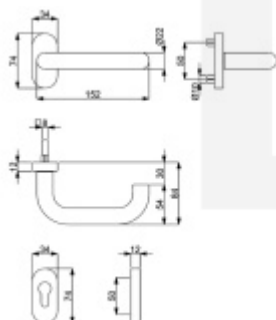

Produktový list

platný k 1. 5. 2026

luxusnikovani.cz
DELIVERED BY EFB

Klika s úzkou rozetou Súdmetall Paula III-R, 22 mm, TopSpeed

Kování na rámové dveře s vysokým zatížením.

Klika je pevně spojená s rozetou a pružinou.

Kování je klasifikováno dle EN 1906 ve 4. objektové třídě.

Systém TopSpeed umožňuje velmi jednoduchou a stabilní montáž eliminující chybu.

Uvedená cena je za sadu dle provedení včetně zámkové rozety.

Rozměr rozety: 74 x 34 x 10 mm

Rozměry kliky: průměr 22 mm, délka 140 mm

Kování klika/klika nebo klika/koule je včetně čtyřhranu.

Materiál: nerez kartáčovaná

Vhodné pro použití na panikové dveře dle EN 179

1/2 sady levá

[Klika s úzkou rozetou Súdmetall Paula III-R, 22 mm, TopSpeed 1/2 sady levá](#)