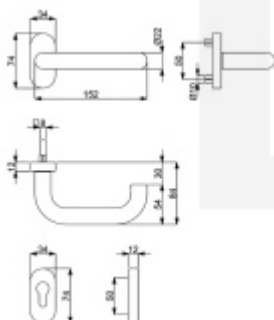

Kování je klasifikováno dle EN 1906 ve 4. objektové třídě.

Systém TopSpeed umožňuje velmi jednoduchou a stabilní montáž eliminující chybu.

Uvedená cena je za sadu dle provedení včetně zámkové rozety.

Rozměr rozety: 74 x 34 x 10 mm

Rozměry kliky: průměr 22 mm, délka 140 mm

Kování klika/klika nebo klika/koule je včetně čtyřhranu.

Materiál: nerez kartáčovaná

Vhodné pro použití na panikové dveře dle EN 179

1/2 sady levá

[Klika s úzkou rozetou Südmetail Paula III-R, 22 mm, TopSpeed 1/2 sady levá](#)