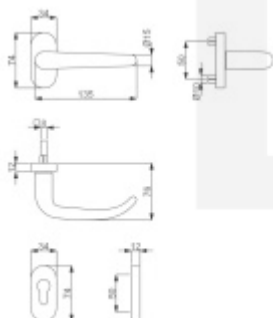

Produktový list

platný k 27. 4. 2026

luxusnikovani.cz
DELIVERED BY EFB