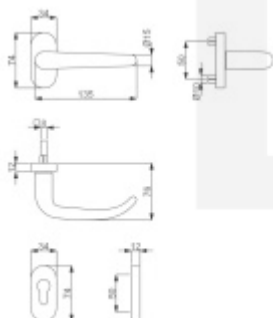

Produktový list

platný k 9. 6. 2026

luxusnikovani.cz
DELIVERED BY EFB