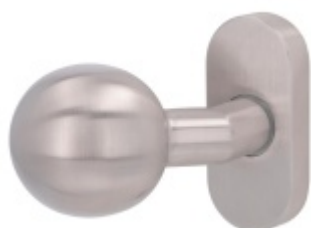

Produktový list

platný k 30. 4. 2026

luxusnikovani.cz
DELIVERED BY EFB

Klika s úzkou rozetou Súdmetall Hanna SP, TopSpeed, odsazená, 4.třída

Kování na rámové dveře s vysokým zatížením.

Klika je pevně spojená s rozetou a pružinou.

System TopSpeed umožňuje velmi jednoduchou a stabilní montáž eliminující chybu.

Odsazená konstrukce kliky umožňuje montáž na dveře s úzkým rámem a otevíráním dovnitř přes kliku.

Uvedená cena je za polovinu sady bez čtyřhranu včetně rozety pro klíč.

Rozměr rozety: 74 x 34 x 10 mm

Čtyřhran 8 mm.

Rozměry kliky: průměr 22 mm, délka 160 mm

Materiál: nerez kartáčovaná

Vhodné pro použití na panikové dveře dle EN 179

Klika/klika

[Klika s úzkou rozetou Súdmetall Hanna SP, TopSpeed, odsazená, 4.třída](#)