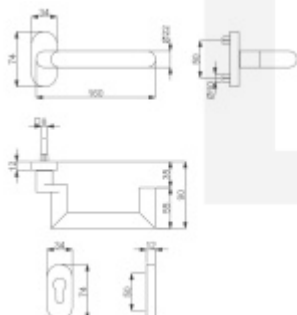

System TopSpeed umožňuje velmi jednoduchou a stabilní montáž eliminující chybu.

Odsazená konstrukce kliky umožňuje montáž na dveře s úzkým rámem a otevíráním dovnitř přes kliku.

Uvedená cena je za polovinu sady bez čtyřhranu včetně rozety pro klíč.

Rozměr rozety: 74 x 34 x 10 mm

Čtyřhran 8 mm.

Rozměry kliky: průměr 22 mm, délka 160 mm

Materiál: nerez kartáčovaná

Vhodné pro použití na panikové dveře dle EN 179

Klika/klika

[Klika s úzkou rozetou Súdmetall Hanna SP, TopSpeed, odsazená, 4.třída](#)