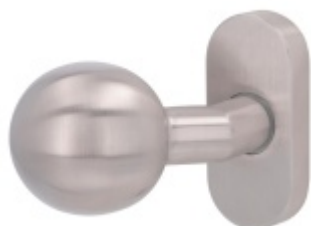

Produktový list

platný k 25. 4. 2026

luxusnikovani.cz
DELIVERED BY EFB

Klika s úzkou rozetou Súdmetall Hanna SP, TopSpeed, odsazená, 4.třída

Kování na rámové dveře s vysokým zatížením.

Klika je pevně spojená s rozetou a pružinou.

Systém TopSpeed umožňuje velmi jednoduchou a stabilní montáž eliminující chybu.

Odsazená konstrukce kliky umožňuje montáž na dveře s úzkým rámem a otevíráním dovnitř přes kliku.

Uvedená cena je za polovinu sady bez čtyřhranu včetně rozety pro klíč.

Rozměr rozety: 74 x 34 x 10 mm

Čtyřhran 8 mm.

Rozměry kliky: průměr 22 mm, délka 160 mm

Materiál: nerez kartáčovaná

Vhodné pro použití na panikové dveře dle EN 179

Klika/klika

[Klika s úzkou rozetou Súdmetall Hanna SP, TopSpeed, odsazená, 4.třída](#)