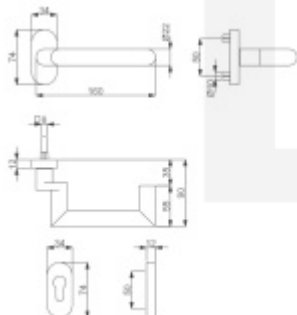

System TopSpeed umožňuje velmi jednoduchou a stabilní montáž eliminující chybu.

Odsazená konstrukce kliky umožňuje montáž na dveře s úzkým rámem a otevíráním dovnitř přes kliku.

Uvedená cena je za polovinu sady bez čtyřhranu včetně rozety pro klíč.

Rozměr rozety: 74 x 34 x 10 mm

Čtyřhran 8 mm.

Rozměry kliky: průměr 22 mm, délka 160 mm

Materiál: nerez kartáčovaná

Vhodné pro použití na panikové dveře dle EN 179

Klika/klika

[Klika s úzkou rozetou Súdmetall Hanna SP, TopSpeed, odsazená, 4.třída](#)