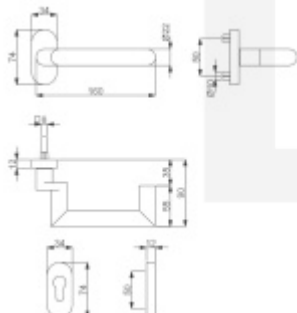

Systém TopSpeed umožňuje velmi jednoduchou a stabilní montáž eliminující chybu.

Odsazená konstrukce kliky umožňuje montáž na dveře s úzkým rámem a otevíráním dovnitř přes kliku.

Uvedená cena je za polovinu sady bez čtyřhranu včetně rozety pro klíč.

Rozměr rozety: 74 x 34 x 10 mm

Čtyřhran 8 mm.

Rozměry kliky: průměr 22 mm, délka 160 mm

Materiál: nerez kartáčovaná

Vhodné pro použití na panikové dveře dle EN 179

Klika/klika

[Klika s úzkou rozetou Súdmetall Hanna SP, TopSpeed, odsazená, 4.třída](#)