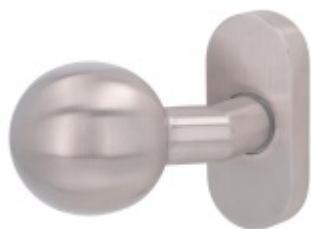

Produktový list

platný k 10. 6. 2026

luxusnikovani.cz
DELIVERED BY EFB

Klika s úzkou rozetou Súdmetall Hanna SP, TopSpeed, odsazená, 4.třída

Kování na rámové dveře s vysokým zatížením.

Klika je pevně spojená s rozetou a pružinou.

System TopSpeed umožňuje velmi jednoduchou a stabilní montáž eliminující chybu.

Odsazená konstrukce kliky umožňuje montáž na dveře s úzkým rámem a otevíráním dovnitř přes kliku.

Uvedená cena je za polovinu sady bez čtyřhranu včetně rozety pro klíč.

Rozměr rozety: 74 x 34 x 10 mm

Čtyřhran 8 mm.

Rozměry kliky: průměr 22 mm, délka 160 mm

Materiál: nerez kartáčovaná

Vhodné pro použití na panikové dveře dle EN 179

Klika/klika

[Klika s úzkou rozetou Súdmetall Hanna SP, TopSpeed, odsazená, 4.třída](#)