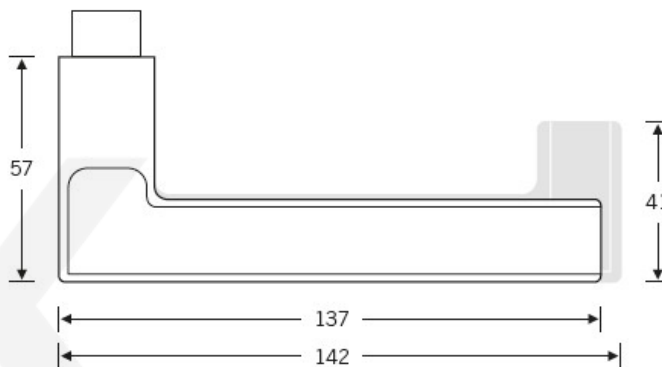

Kompletní sada kování pro požární dveře obsahuje pár dveřních klik, rozety pod kliku, rozety zámkové, spojovací materiál

Objektové provedení - testováno na více jak 1 milion cyklů

Čtyřhran 9 mm

Nerez kartáčovaná