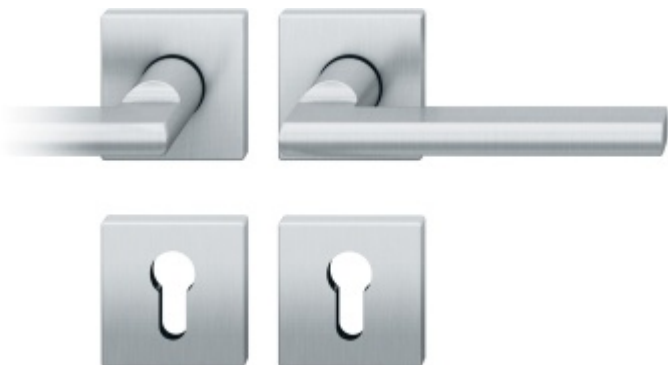

Produktový list

platný k 26. 5. 2026

luxusnikovani.cz
DELIVERED BY EFB

Kování FSB 76 1035 požární

FSB

Na podzim roku 1996 poptal düsseldorfský architekt Heike Falkenberg u FSB speciální kliky pro svůj projekt. Na základě návrhu tohoto architekta vytvořil tým FSB nový model kliky FSB 1035. Vypadal dobře a tak zůstal model v sortimentu nastálo.

Kompletní sada kování pro požární dveře obsahuje pár dveřních klik, rozety pod kliku, rozety zámkové, spojovací materiál

Objektové provedení - testováno na více jak 1 milion cyklů

Čtyřhran 9 mm

Nerez kartáčovaná