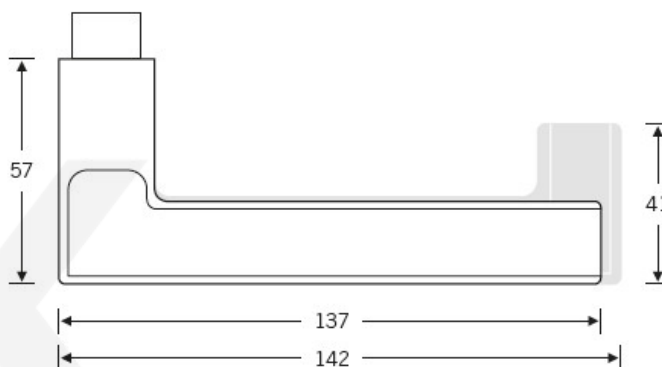

Kompletní sada kování pro požární dveře obsahuje pár dveřních klik, rozety pod kliku, rozety zámkové, spojovací materiál

Objektové provedení - testováno na více jak 1 milion cyklů

Čtyřhran 9 mm

Nerez kartáčovaná