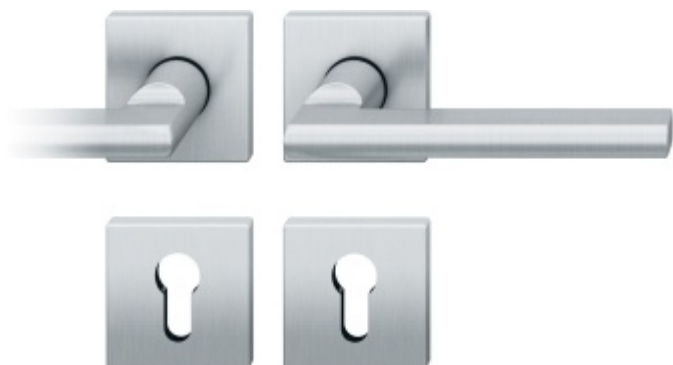

Produktový list

platný k 26. 4. 2026

luxusnikovani.cz
DELIVERED BY EFB

Kování FSB 76 1035 požární

FSB

Na podzim roku 1996 poptal düsseldorfský architekt Heike Falkenberg u FSB speciální kliky pro svůj projekt. Na základě návrhu tohoto architekta vytvořil tým FSB nový model kliky FSB 1035. Vypadal dobře a tak zůstal model v sortimentu nastálo.

Kompletní sada kování pro požární dveře obsahuje pár dveřních klik, rozety pod kliku, rozety zámkové, spojovací materiál

Objektové provedení - testováno na více jak 1 milion cyklů

Čtyřhran 9 mm

Nerez kartáčovaná