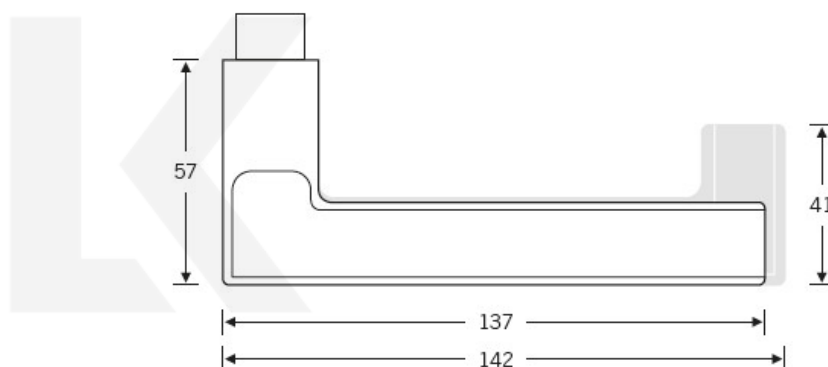

Produktový list

platný k 9. 6. 2026

luxusnikovani.cz
DELIVERED BY EFB

Kování FSB 76 1035 požární Nerez kartáčovaná, klika / koule, Čtvercová rozeta standardní, Levé provedení

FSB

ID produktu: 10560

Na podzim roku 1996 poptal düsseldorfský architekt Heike Falkenberg u FSB speciální kliky pro svůj projekt. Na základě návrhu tohoto architekta vytvořil tým FSB nový model kliky FSB 1035. Vypadal dobře a tak zůstal model v sortimentu nastálo.

Kompletní sada kování pro požární dveře obsahuje pár dveřních klik, rozety pod kliku, rozety zámkové, spojovací materiál

Objektové provedení - testováno na více jak 1 milion cyklů

Čtyřhran 9 mm

Vaše cena bez DPH