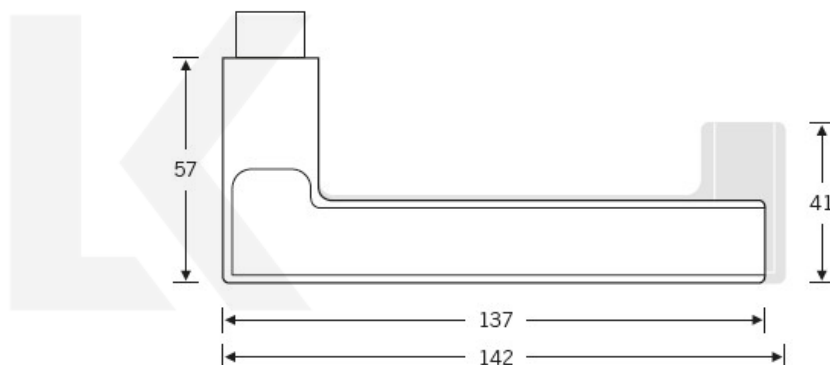

Kování FSB 76 1035 požární Nerez kartáčovaná, klika / klika, Čtvercová rozeta standardní, Levé provedení

FSB

ID produktu: 10562

Na podzim roku 1996 poptal düsseldorfský architekt Heike Falkenberg u FSB speciální kliky pro svůj projekt. Na základě návrhu tohoto architekta vytvořil tým FSB nový model kliky FSB 1035. Vypadal dobře a tak zůstal model v sortimentu nastálo.

Kompletní sada kování pro požární dveře obsahuje pár dveřních klik, rozety pod kliku, rozety zámkové, spojovací materiál

Objektové provedení - testováno na více jak 1 milion cyklů

Čtyřhran 9 mm

Vaše cena bez DPH