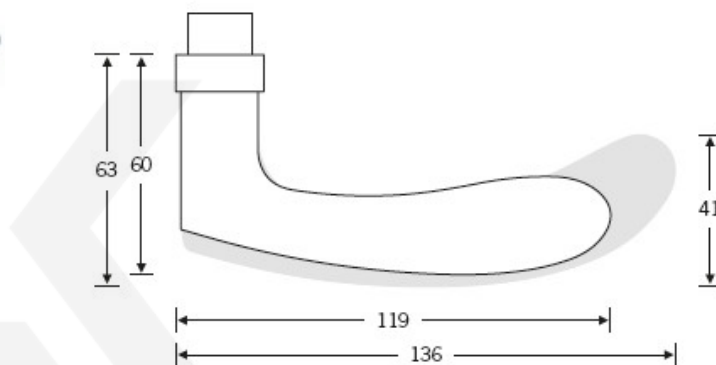

## Kování FSB 76 1106 požární

**FSB**

Model FSB 1106 je charakteristický tradičním tvarem klasických dveřních klik vyráběných již mnoho desetiletí. Návrh kliky vychází z menší verze FSB 1135. Tento model lze použít pro objektové dveře a v malé úpravě i pro panikové dveře. Dostupné jsou varianty v hliníku, nerez, mosazi a bronzu.