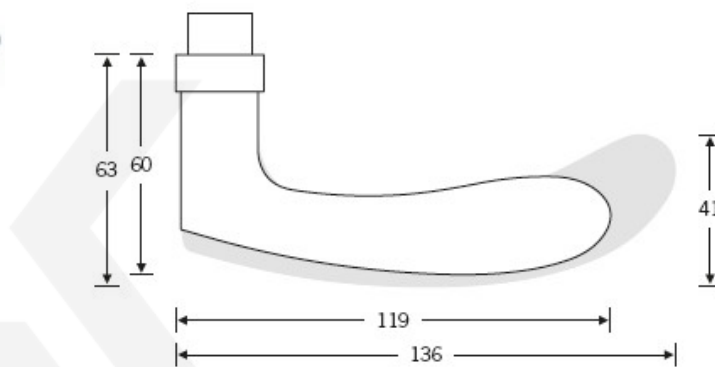

## Kování FSB 76 1106 požární

**FSB**

Model FSB 1106 je charakteristický tradičním tvarem klasických dveřních klik vyráběných již mnoho desetiletí. Návrh kliky vychází z menší verze FSB 1135. Tento model lze použít pro objektové dveře a v malé úpravě i pro panikové dveře. Dostupné jsou varianty v hliníku, nerez, mosazi a bronz.