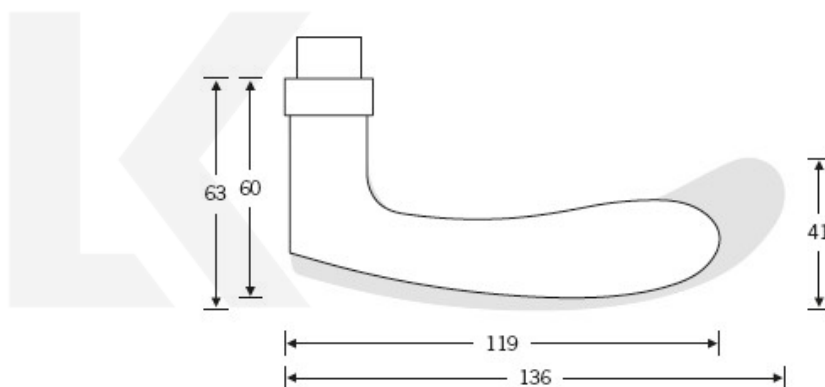

### Kování FSB 76 1106 požární Bronz masivní s patinou, Levé provedení, klika / klika

**FSB**

ID produktu: 10618

Model FSB 1106 je charakteristický tradičním tvarem klasických dveřních klik vyráběných již mnoho desetiletí. Návrh kliky vychází z menší verze FSB 1135. Tento model lze použít pro objektové dveře a v malé úpravě i pro panikové dveře. Dostupné jsou varianty v hliníku, nerez, mosazi a bronz.