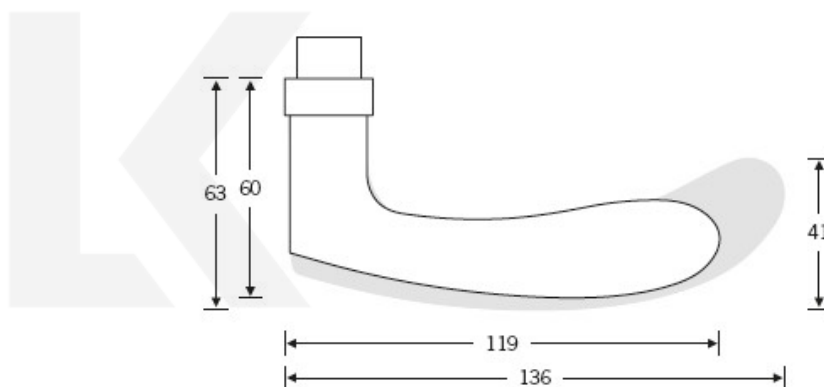

## Kování FSB 76 1106 požární Nerez kartáčovaná, klika / klika, Levé provedení

**FSB**

ID produktu: 10622

Model FSB 1106 je charakteristický tradičním tvarem klasických dveřních klik vyráběných již mnoho desetiletí. Návrh kliky vychází z menší verze FSB 1135. Tento model lze použít pro objektové dveře a v malé úpravě i pro panikové dveře. Dostupné jsou varianty v hliníku, nerez, mosazi a bronzu.

Kompletní sada kování pro požární dveře obsahuje pár dveřních klik, rozety pod kliku, rozety zámkové, spojovací materiál

Objektové provedení - testováno na více jak 1 milion cyklů

Čtyřhran 9 mm

**Vaše cena bez DPH**