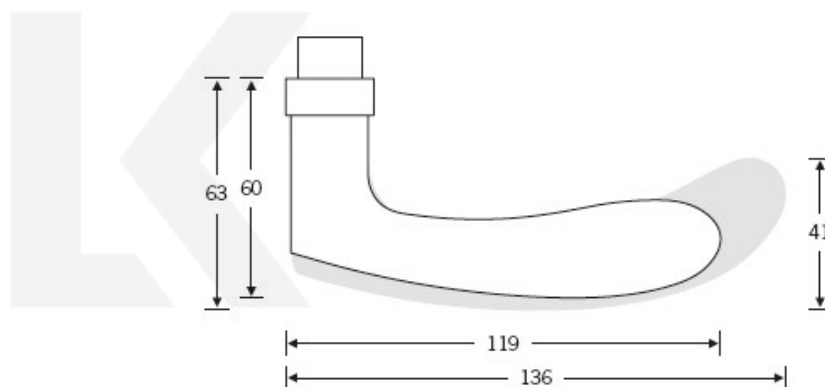

Kování FSB 76 1106 požární Eloxovaný hliník, klika / koule, Pravé provedení

FSB

ID produktu: 10629

Model FSB 1106 je charakteristický tradičním tvarem klasických dveřních klik vyráběných již mnoho desetiletí. Návrh kliky vychází z menší verze FSB 1135. Tento model lze použít pro objektové dveře a v malé úpravě i pro panikové dveře. Dostupné jsou varianty v hliníku, nerez, mosazi a bronzu.

Kompletní sada kování pro požární dveře obsahuje pár dveřních klik, rozety pod kliku, rozety zámkové, spojovací materiál

Objektové provedení - testováno na více jak 1 milion cyklů

Čtyřhran 9 mm

Vaše cena bez DPH