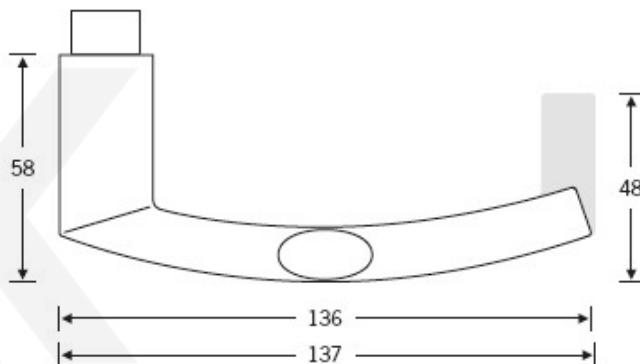

## Kování FSB 76 1108 požární

**FSB**

Design: Harmut Weise

Klika byla vytvořena spojením dvou již existujících slavných modelů klik známých pod jménem "Frankfurkt Model" a "Wittgenstein griff". Model 1108 tak tvarem připomíná kliku FSB 1076, trubka není kulatá ale oválná. Vznikl tedy "Brakel Model"? Dostupné jsou varianty v hliníku a nerez.