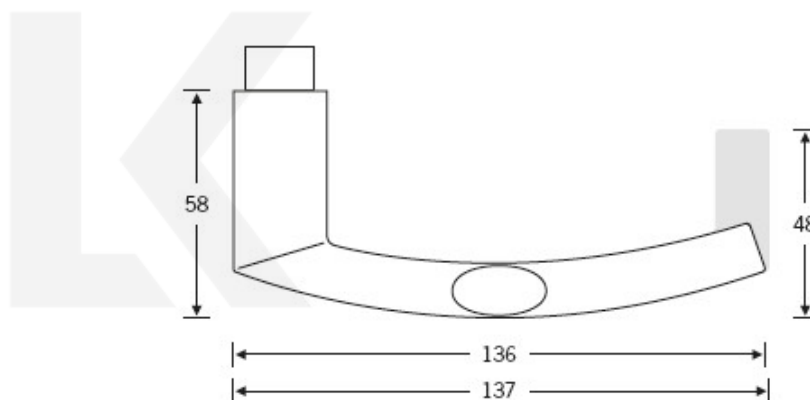

Produktový list

platný k 29. 4. 2026

luxusnikovani.cz
DELIVERED BY EFB

Kování FSB 76 1108 požární Nerez kartáčovaná, Levé provedení, klika / koule

FSB

ID produktu: 10642

Design: Harmut Weise

Klika byla vytvořena spojením dvou již existujících slavných modelů klik známých pod jménem "Frankfurkt Model" a "Wittgenstein griff". Model 1108 tak tvarem připomíná kliku FSB 1076, trubka není kulatá ale oválná. Vznikl tedy "Brakel Model"? Dostupné jsou varianty v hliníku a nerez.

Kompletní sada kování pro požární dveře obsahuje pár dveřních klik, rozety pod kliku, rozety zámkové, spojovací materiál

Objektové provedení - testováno na více jak 1 milion cyklů

Čtyřhran 9 mm

Vaše cena bez DPH