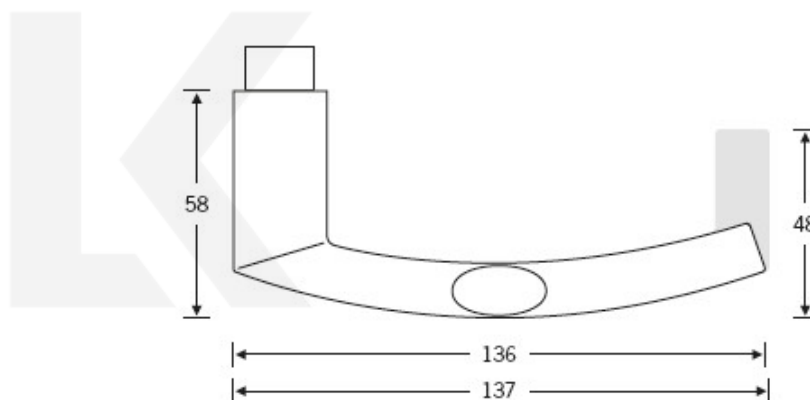

Produktový list

platný k 28. 4. 2026

luxusnikovani.cz
DELIVERED BY EFB

Kování FSB 76 1108 požární Nerez kartáčovaná, Levé provedení, klika / koule

FSB

ID produktu: 10642

Design: Harmut Weise

Klika byla vytvořena spojením dvou již existujících slavných modelů klik známých pod jménem "Frankfurkt Model" a "Wittgenstein griff". Model 1108 tak tvarem připomíná kliku FSB 1076, trubka není kulatá ale oválná. Vznikl tedy "Brakel Model"? Dostupné jsou varianty v hliníku a nerez.

Kompletní sada kování pro požární dveře obsahuje pár dveřních klik, rozety pod kliku, rozety zámkové, spojovací materiál

Objektové provedení - testováno na více jak 1 milion cyklů

Čtyřhran 9 mm

Vaše cena bez DPH