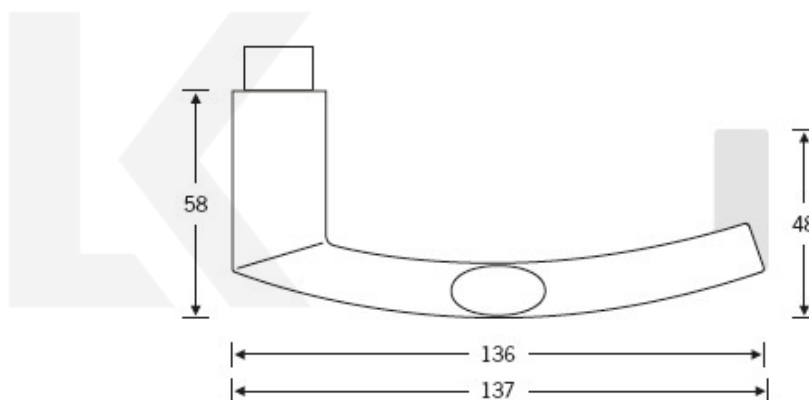

Produktový list

platný k 28. 4. 2026

luxusnikovani.cz
DELIVERED BY EFB

Kování FSB 76 1108 požární Nerez kartáčovaná, klika / koule, Pravé provedení

FSB

ID produktu: 10643

Design: Harmut Weise

Klika byla vytvořena spojením dvou již existujících slavných modelů klik známých pod jménem "Frankfurkt Model" a "Wittgenstein griff". Model 1108 tak tvarem připomíná kliku FSB 1076, trubka není kulatá ale oválná. Vznikl tedy "Brakel Model"? Dostupné jsou varianty v hliníku a nerez.

Kompletní sada kování pro požární dveře obsahuje pár dveřních klik, rozety pod kliku, rozety zámkové, spojovací materiál

Objektové provedení - testováno na více jak 1 milion cyklů

Čtyřhran 9 mm

Vaše cena bez DPH